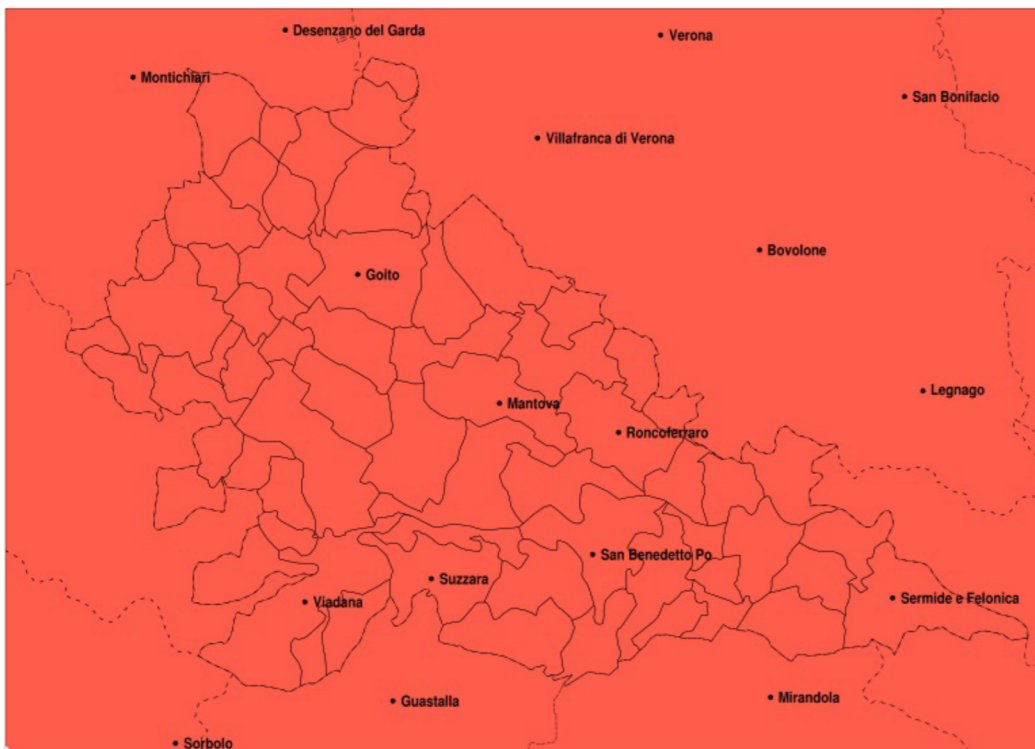

SERVIZIO DI ALERT EX-POST

Vento forte nella Provincia di Mantova del 04-07-2022

Mappa della Provincia con evidenziati eventuali superamenti della soglia (in rosso)

meteoleaks

Meteoleaks è l'app che rende accessibili a tutti i dati meteo veri, storici e in tempo reale.
www.meteoleaks.com

Sistema di gestione certificato ISO 9001:2015 per l'Erogazione di servizi meteorologici professionali.