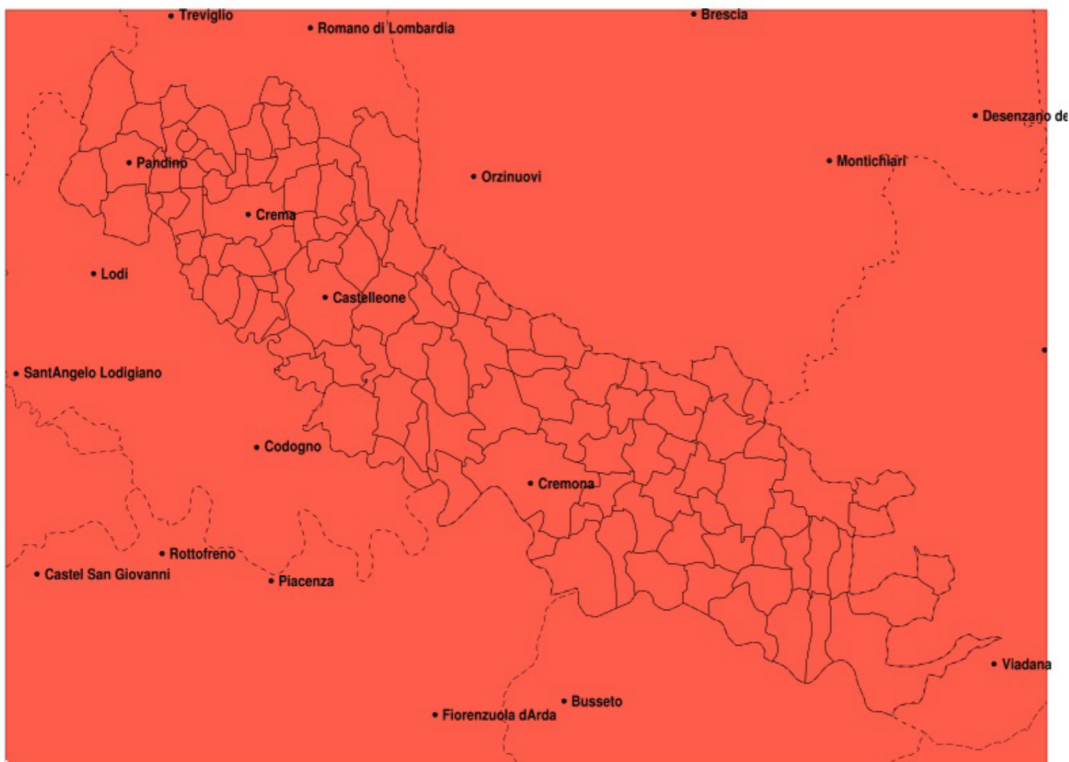

SERVIZIO DI ALERT EX-POST

Vento forte nella Provincia di Cremona del 04-07-2022

Mappa della Provincia con evidenziati eventuali superamenti della soglia (in rosso)

meteoleaks

Meteoleaks è l'app che rende accessibili a tutti i dati meteo veri, storici e in tempo reale.
www.meteoleaks.com

Sistema di gestione certificato ISO 9001:2015 per l'Erogazione di servizi meteorologici professionali.

Raffica massima del vento (m/s) del 04-07-2022				
Comune	max	min	med	Porzione comunale interessata
Acquanegra Cremonese	38	25	32	100%
Agnadello	23	17	19	100%
Annicco	30	18	23	100%
Azzanello	23	17	19	100%
Bagnolo Cremasco	20	16	18	100%
Bonemerse	22	16	19	100%
Bordolano	24	19	22	100%
Calvatone	23	22	22	100%
Camisano	19	17	18	100%
Campagnola Cremasca	20	18	19	100%
Capergnanica	19	16	18	100%
Cappella Cantone	29	18	22	100%
Cappella de Picenardi	22	20	21	100%
Capralba	23	18	19	100%
Casalbuttano ed Uniti	34	19	24	100%
Casale Cremasco-Vidolasco	19	17	18	100%
Casaleto Ceredano	19	16	18	100%
Casaleto di Sopra	18	17	18	100%
Casaleto Vaprio	20	17	19	100%
Casalmaggiore	23	21	22	100%
Casalmorano	25	17	20	100%
Castel Gabbiano	19	17	18	100%
Castelidone	22	22	22	100%
Castelleone	23	17	19	100%
Castelverde	42	23	29	100%
Castelvisconti	23	18	20	100%
Cella Dati	22	20	21	100%
Chieve	19	16	18	100%
Cicognolo	22	20	21	100%
Cingia de Botti	22	21	21	100%
Corte de Cortesi con Cignone	26	21	23	100%
Corte de Frati	25	21	23	100%
Credera Rubbiano	19	16	19	100%